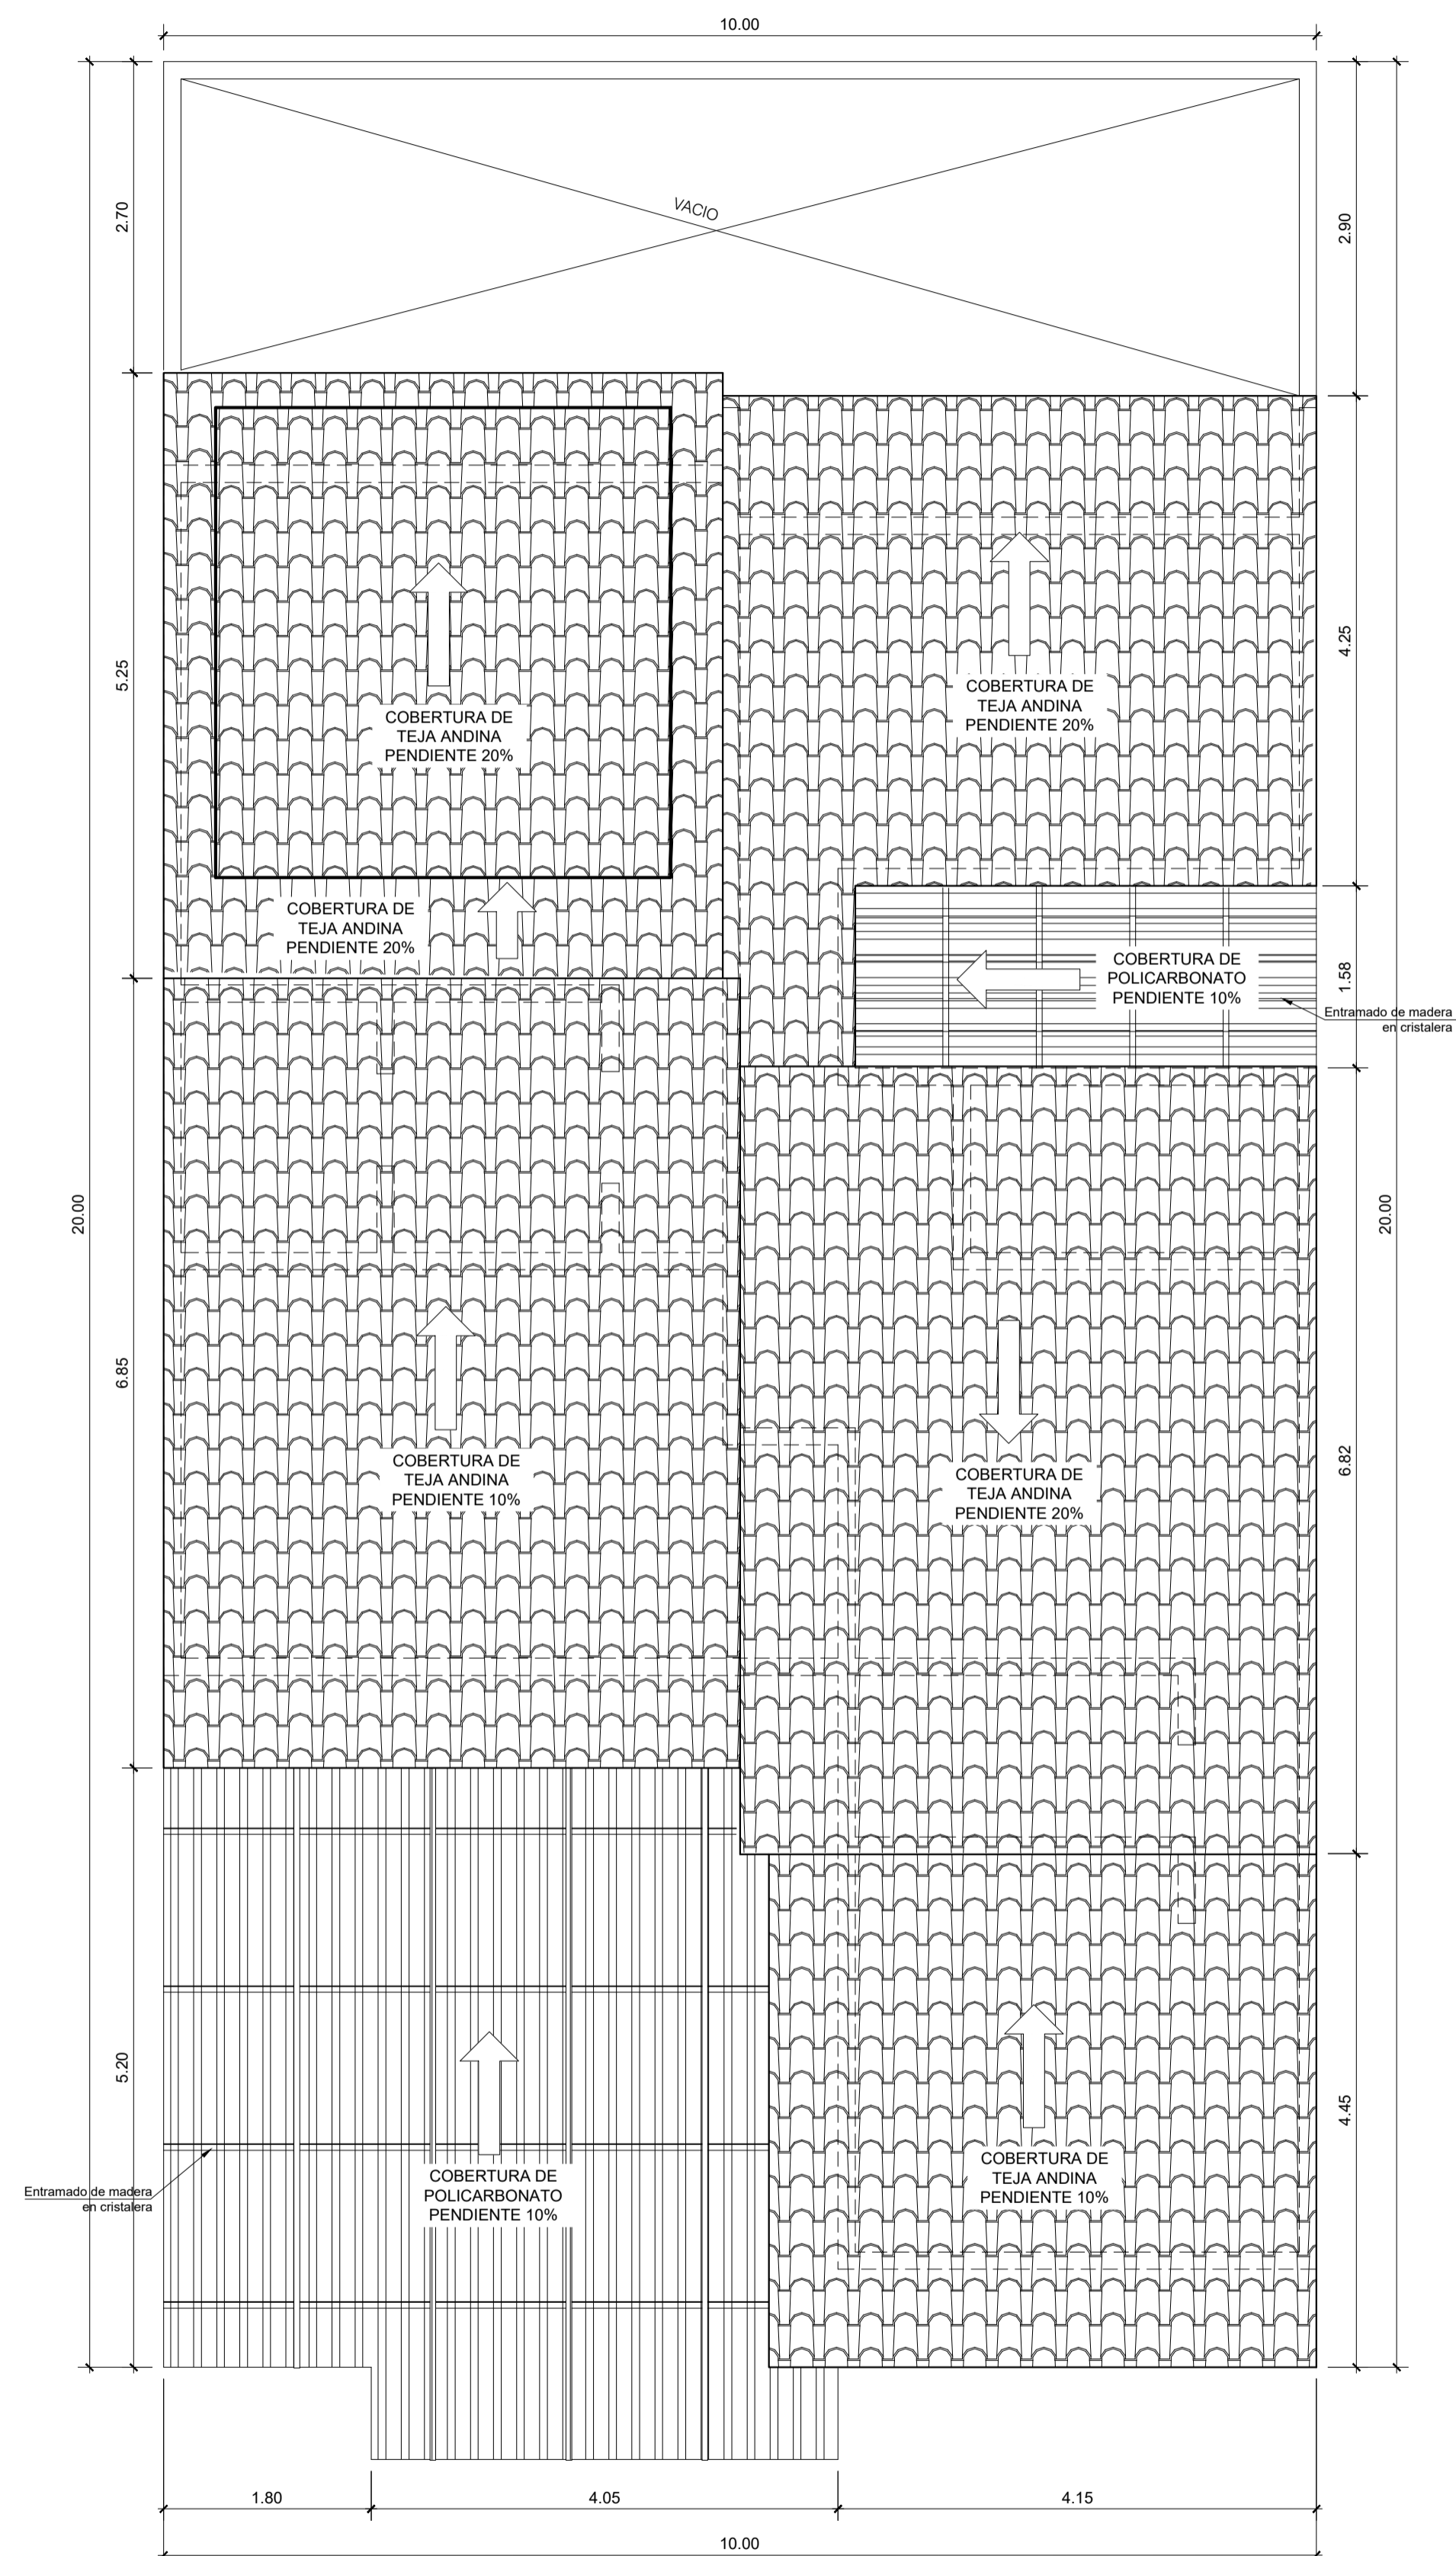

CASA GIRASOLES (OPCIÓN A)
TIPO DE EMPLAZAMIENTO - RELLENO 200 M2

PRIMER PISO
ESCALA: 1/50

SEGUNDO PISO
ESCALA: 1/50

PREPARADO POR:

IN NOVA
arquitectos

TELEFONOS:
976 - 388558
975 - 020601

MAIL:
innovaarq@innvaarquitectos.com

ELABORADO PARA:

CONDominio TERRAZAS
DEL SOL

PROYECTO:

VIVIENDA LOS
GIRASOLES
RELLENO 200 M2
(OPCIÓN A)

PLANO:

DISTRIBUCIÓN

UBICACIÓN ALTERNATIVA:

C. Poblado: Agocucho
Distrito: Cajamarca
Provincia: Cajamarca
Departamento: Cajamarca

PROYECTO:

VIVIENDA UNIFAMILIAR

PLANO:

DISTRIBUCIÓN

UBICACIÓN ALTERNATIVA:

C. Poblado: Agocucho
Distrito: Cajamarca
Provincia: Cajamarca
Departamento: Cajamarca

ESCALA:

1 : 50

FECHA:

NOVIEMBRE 2022

DIBUJO:

C.T.G

NOTA :

LAMINA:

A2

PLANO DE TECHOS