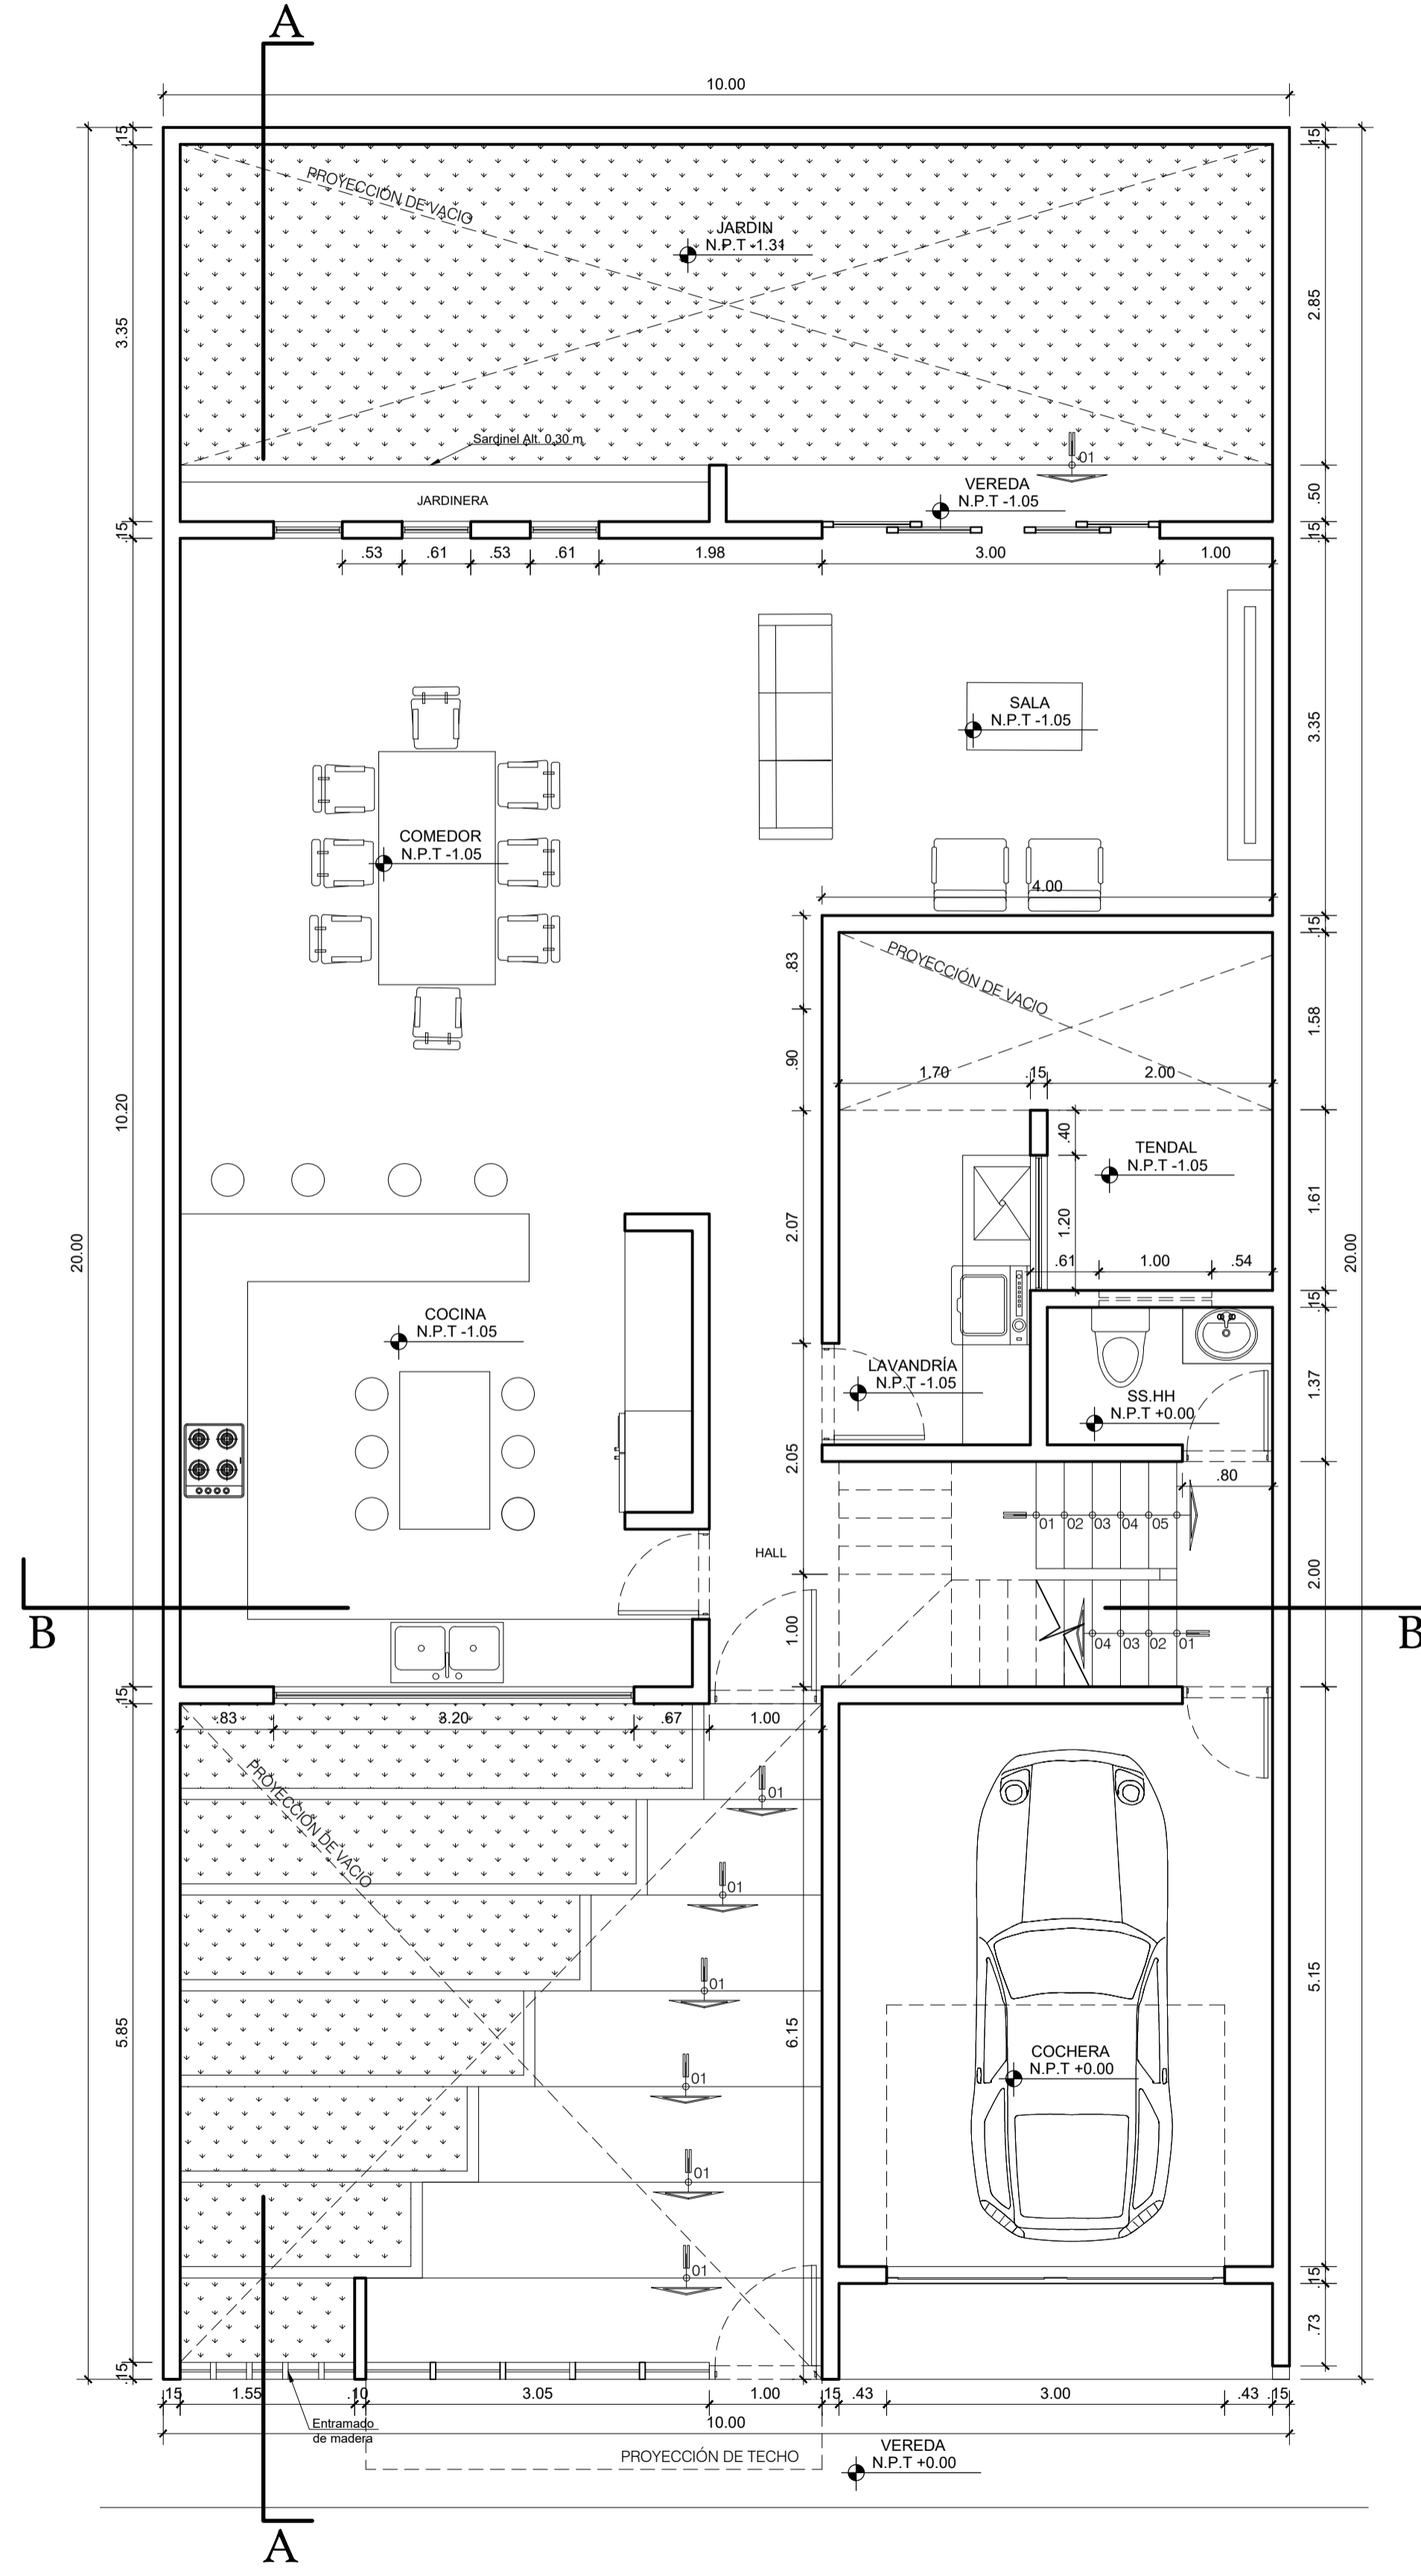

CASA GIRASOLES (OPCIÓN A)
TIPO DE EMPLAZAMIENTO - RELLENO 200 M2

PRIMER PISO
ESCALA: 1/50

SEGUNDO PISO
ESCALA: 1/50

PREPARADO POR:

IN NOVA
arquitectos

TELEFONOS:
976 - 388558
975 - 020601

MAIL:
innovaarq@innvaarquitectos.com

ELABORADO PARA:

CONDominio TERRAZAS
DEL SOL

PROYECTO:

VIVIENDA LOS
GIRASOLES
RELLENO 200 M2
(OPCIÓN A)

PLANO:

DISTRIBUCIÓN

UBICACIÓN ALTERNATIVA:

C. Poblado: Agocucho
Distrito: Cajamarca
Provincia: Cajamarca
Departamento: Cajamarca

ESCALA:

1 : 50

FECHA:

NOVIEMBRE 2022

DIBUJO:

C.T.G

NOTA :

LAMINA:

PROYECTO:

VIVIENDA UNIFAMILIAR

PLANO:

DISTRIBUCIÓN

UBICACIÓN ALTERNATIVA:

C. Poblado: Agocucho
Distrito: Cajamarca
Provincia: Cajamarca
Departamento: Cajamarca

ESCALA:

1 : 50