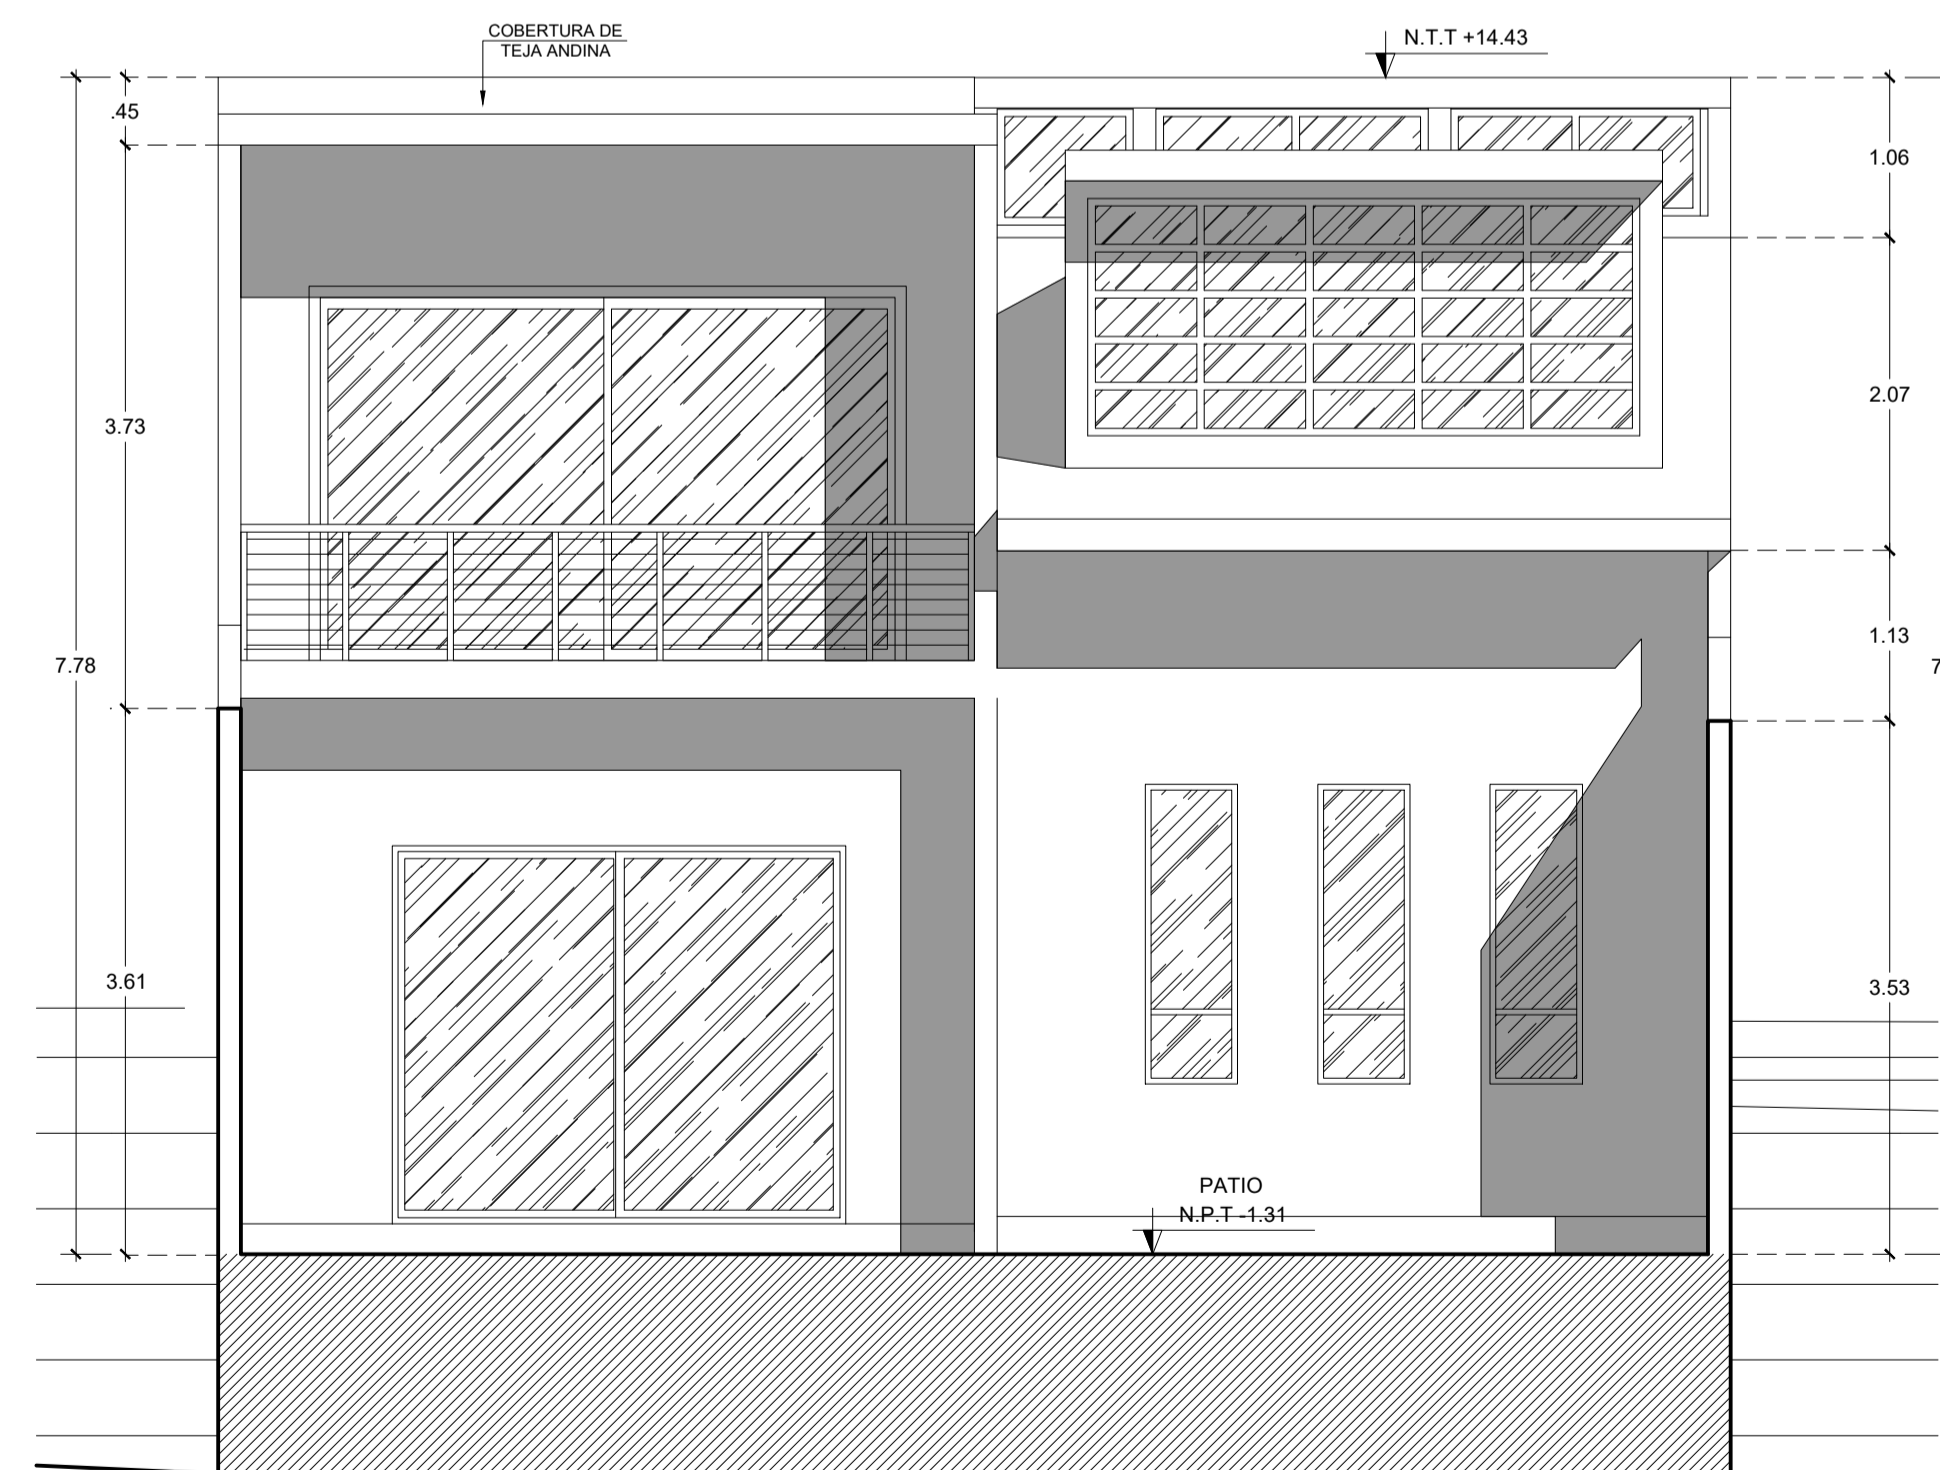

FECHA:

NOVIEMBRE 2022

DIBUJO:

C.T.G

NOTA :

LAMINA:

A2

PLANO DE TECHOS

ESCALA: 1/50

ELEVACIÓN PRINCIPAL

ESCALA: 1/50

CORTE - ELEVACIÓN POSTERIOR

ESCALA: 1/50

PREPARADO POR:

TELEFONOS:

976 - 388558
975 - 020601