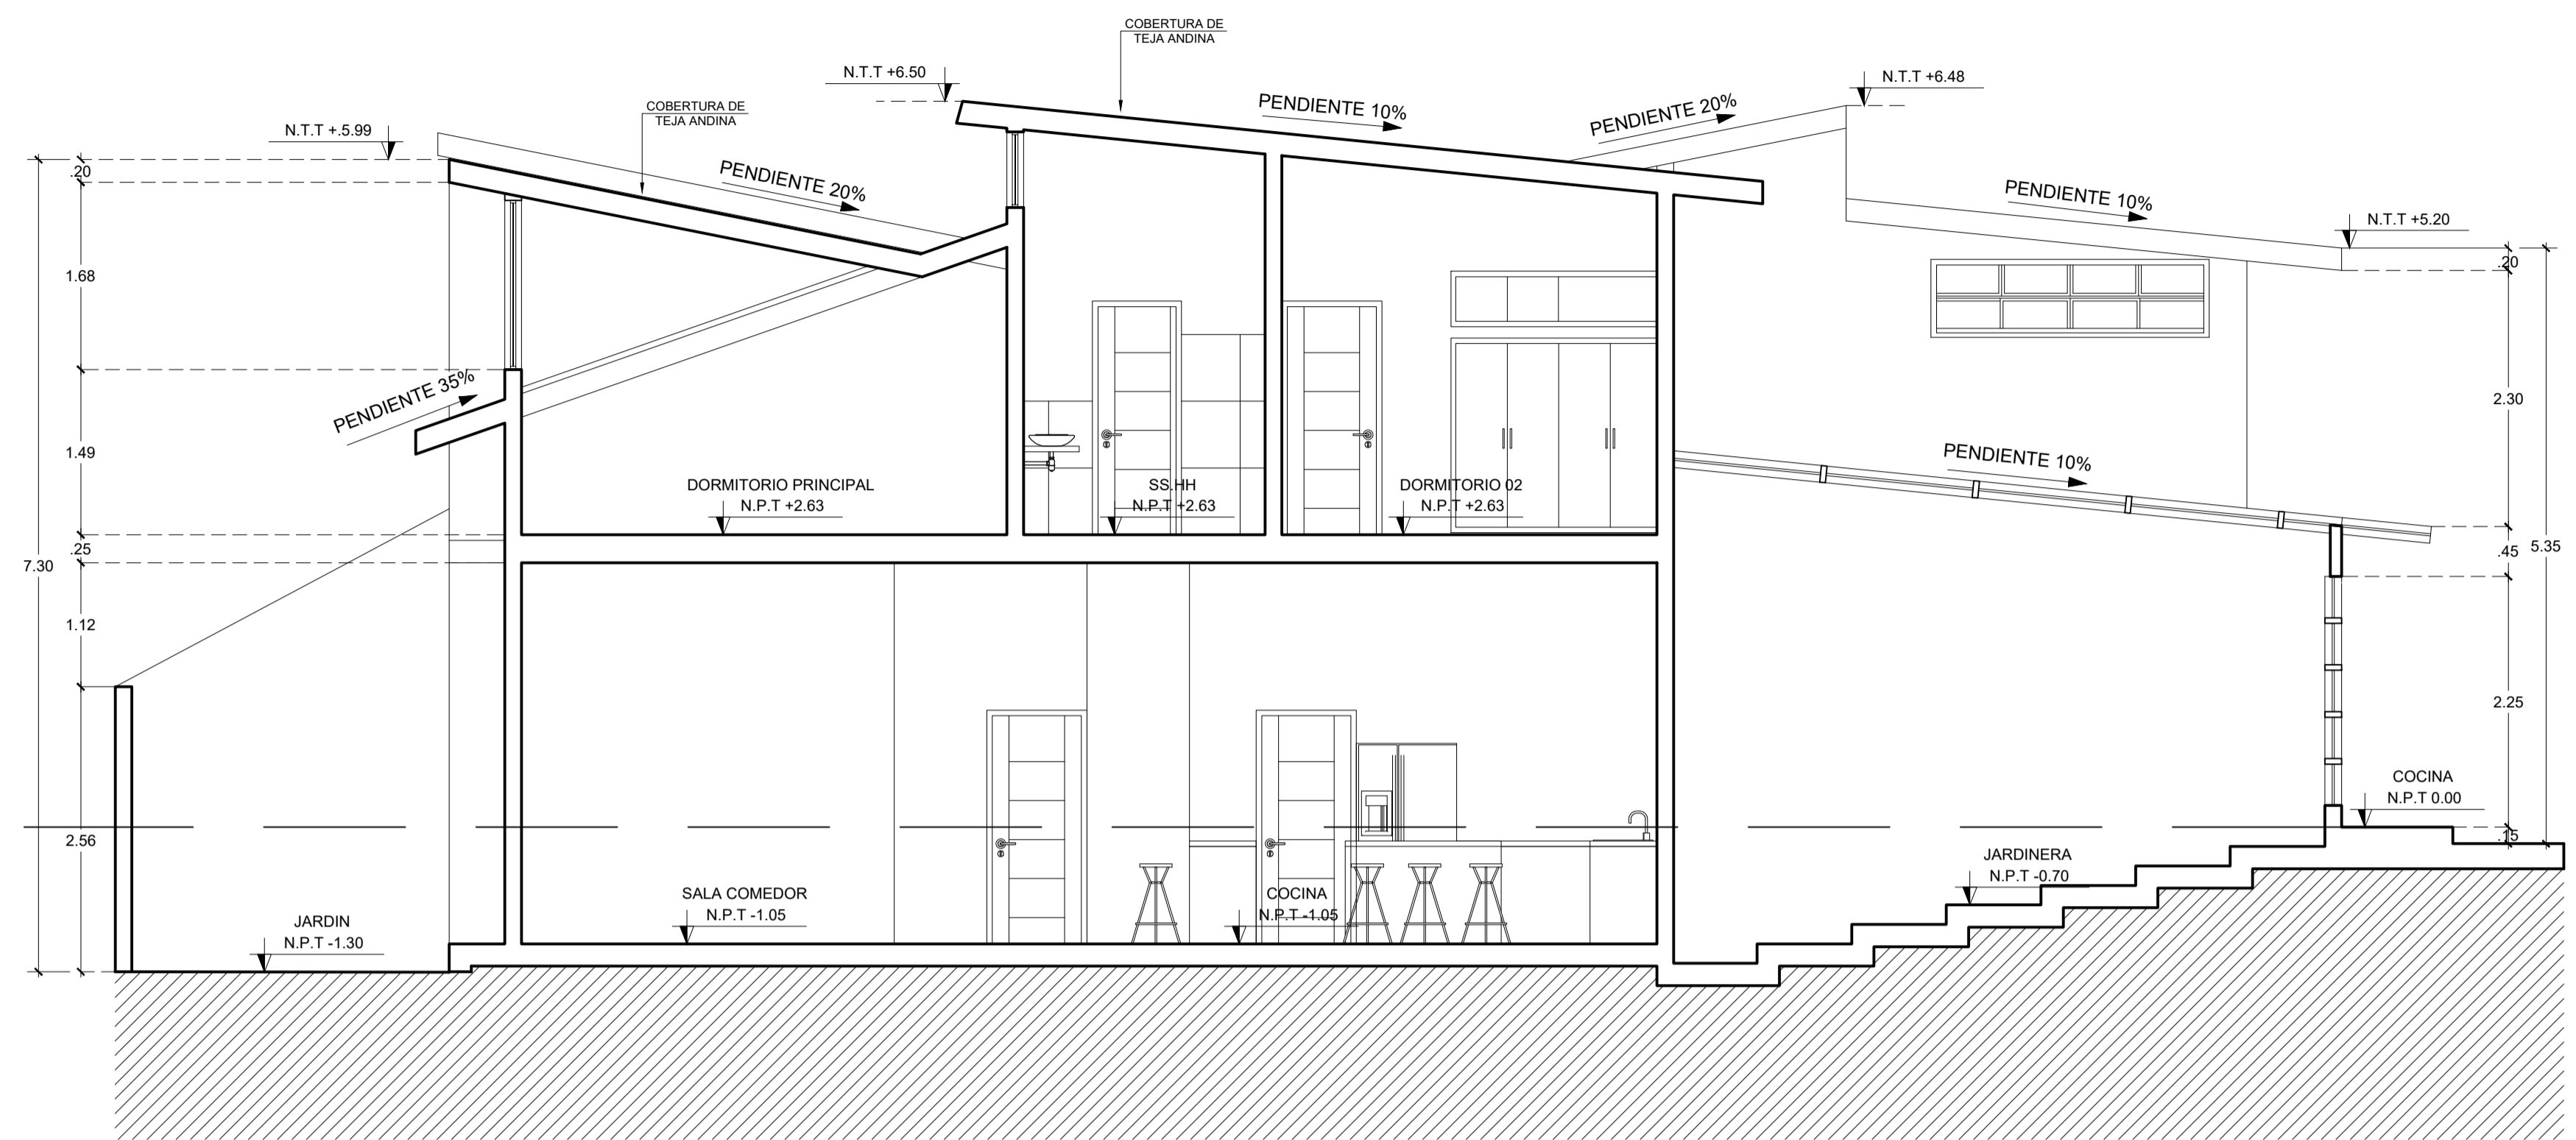

ESCALA: 1/50

ELEVACIÓN PRINCIPAL

ESCALA: 1/50

CORTE - ELEVACIÓN POSTERIOR

ESCALA: 1/50

PREPARADO POR:

TELEFONOS:

976 - 388558
975 - 020601

MAIL:

innovaarq@innvaarquitectos.com

ELABORADO PARA:

CONDominio TERRAZAS
DEL SOL

PROYECTO:

VIVIENDA LOS
GIRASOLES
RELLENO 200 M2
(OPCIÓN A)

PLANO:

DISTRIBUCIÓN