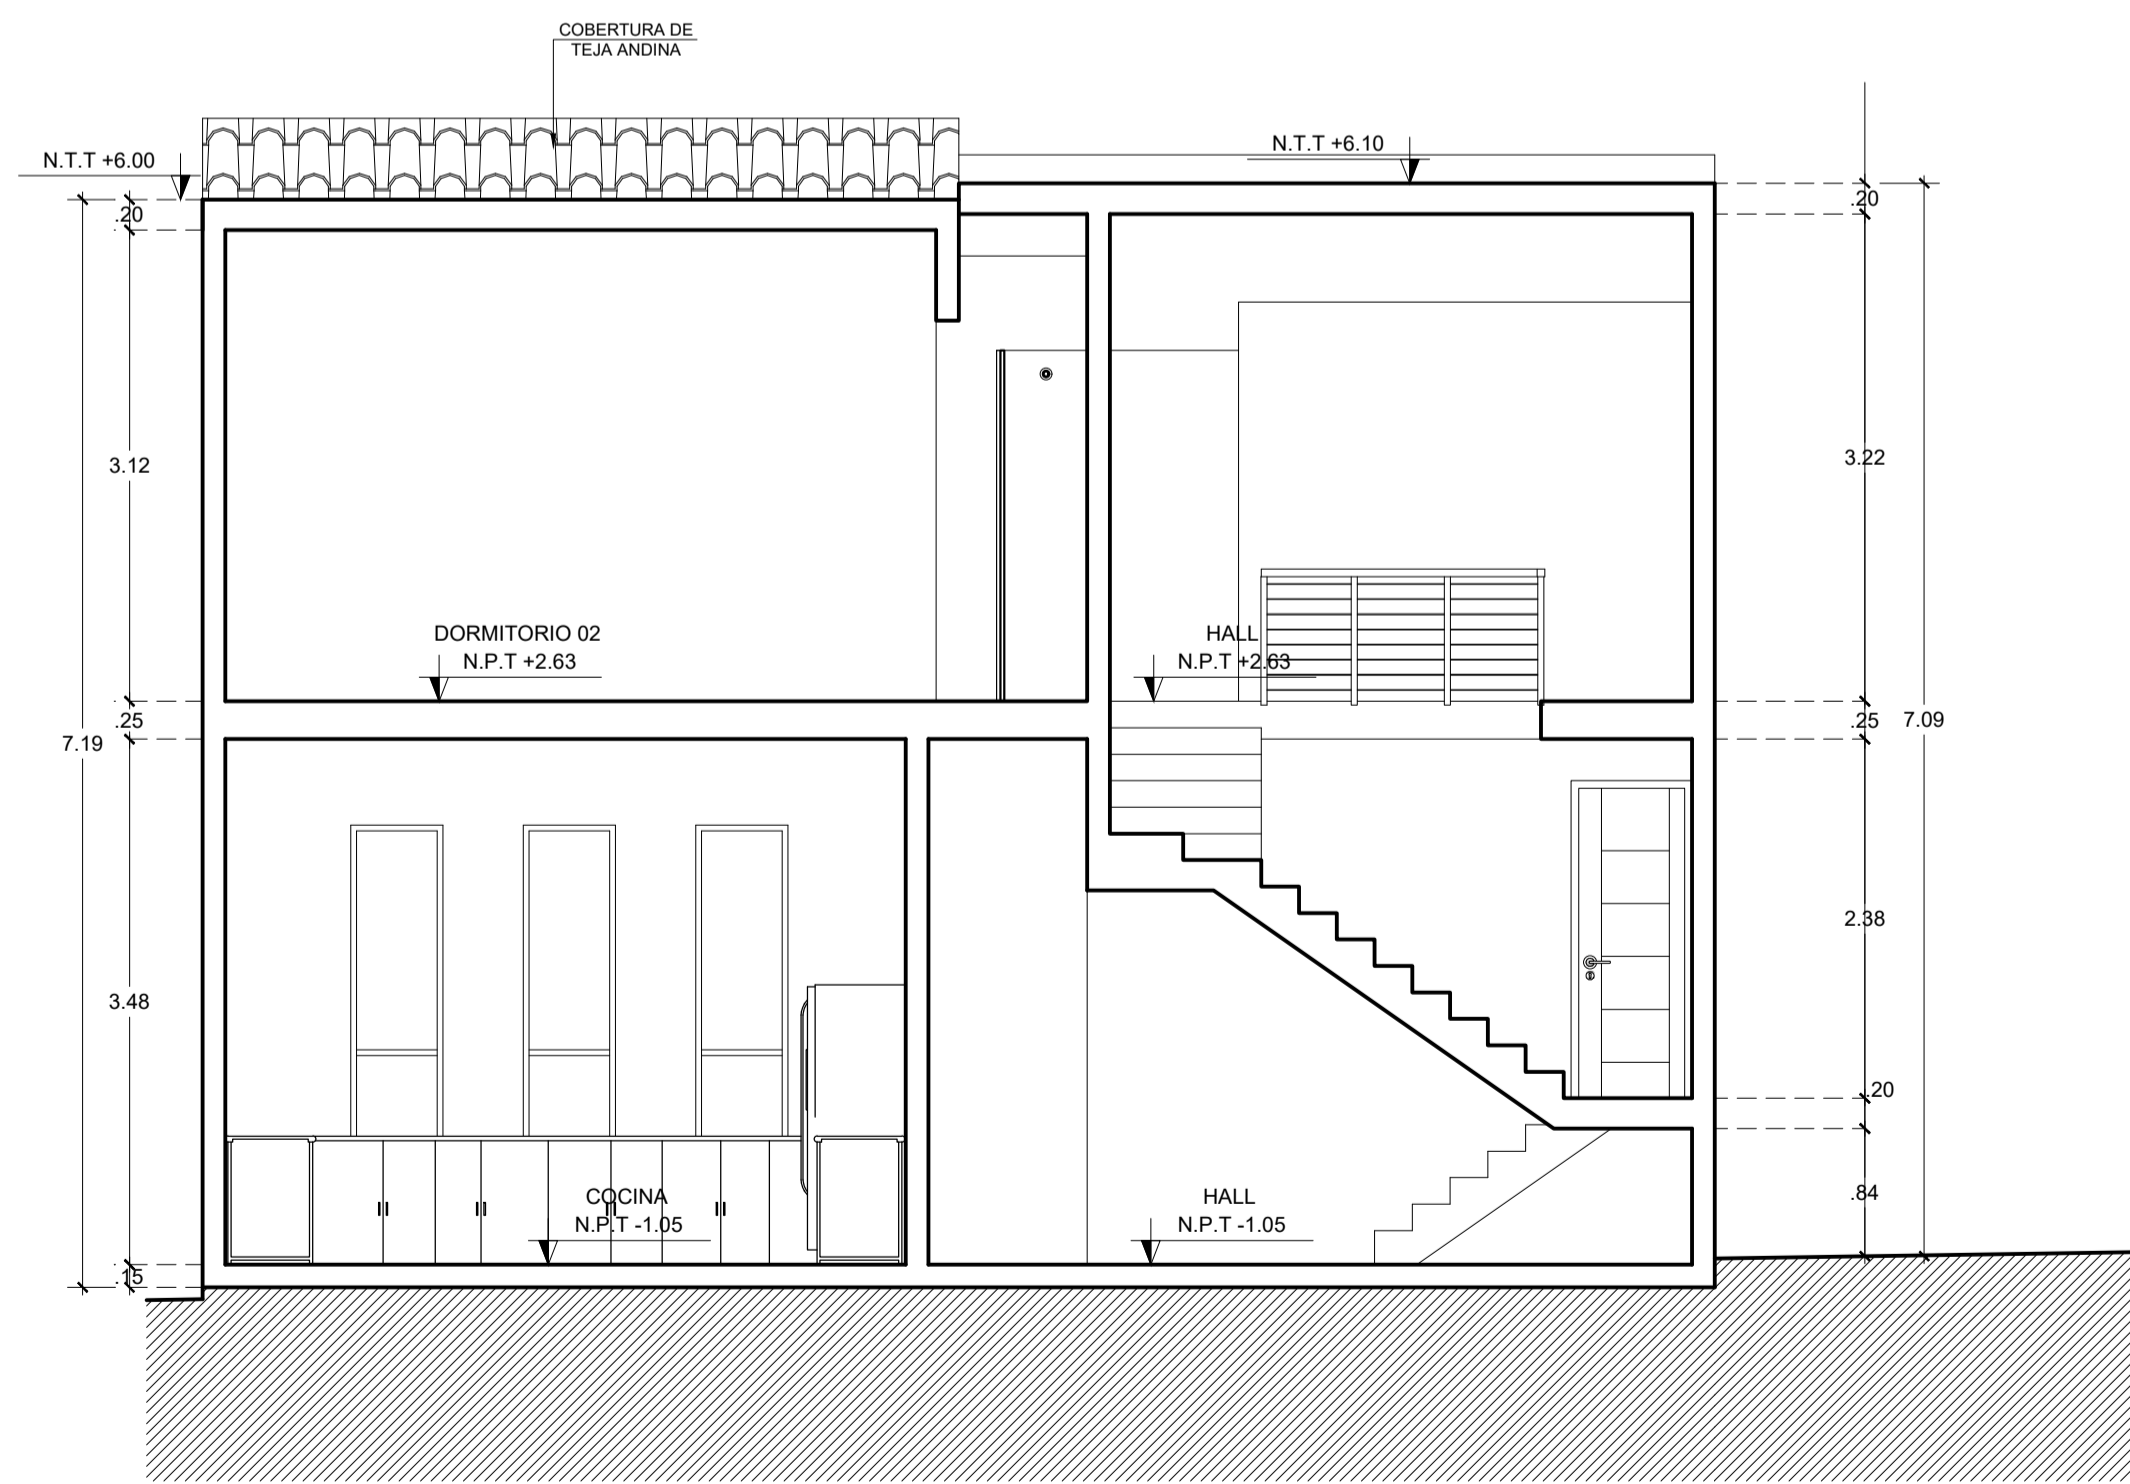

ESCALA: 1/50

ELEVACIÓN PRINCIPAL

ESCALA: 1/50

CORTE - ELEVACIÓN POSTERIOR

ESCALA: 1/50

PREPARADO POR:

TELEFONOS:

976 - 388558
975 - 020601

MAIL:

innovaarq@innvaarquitectos.com

ELABORADO PARA:

CONDominio TERRAZAS
DEL SOL

PROYECTO:

VIVIENDA LOS
GIRASOLES
RELLENO 200 M2
(OPCIÓN A)

PLANO:

DISTRIBUCIÓN