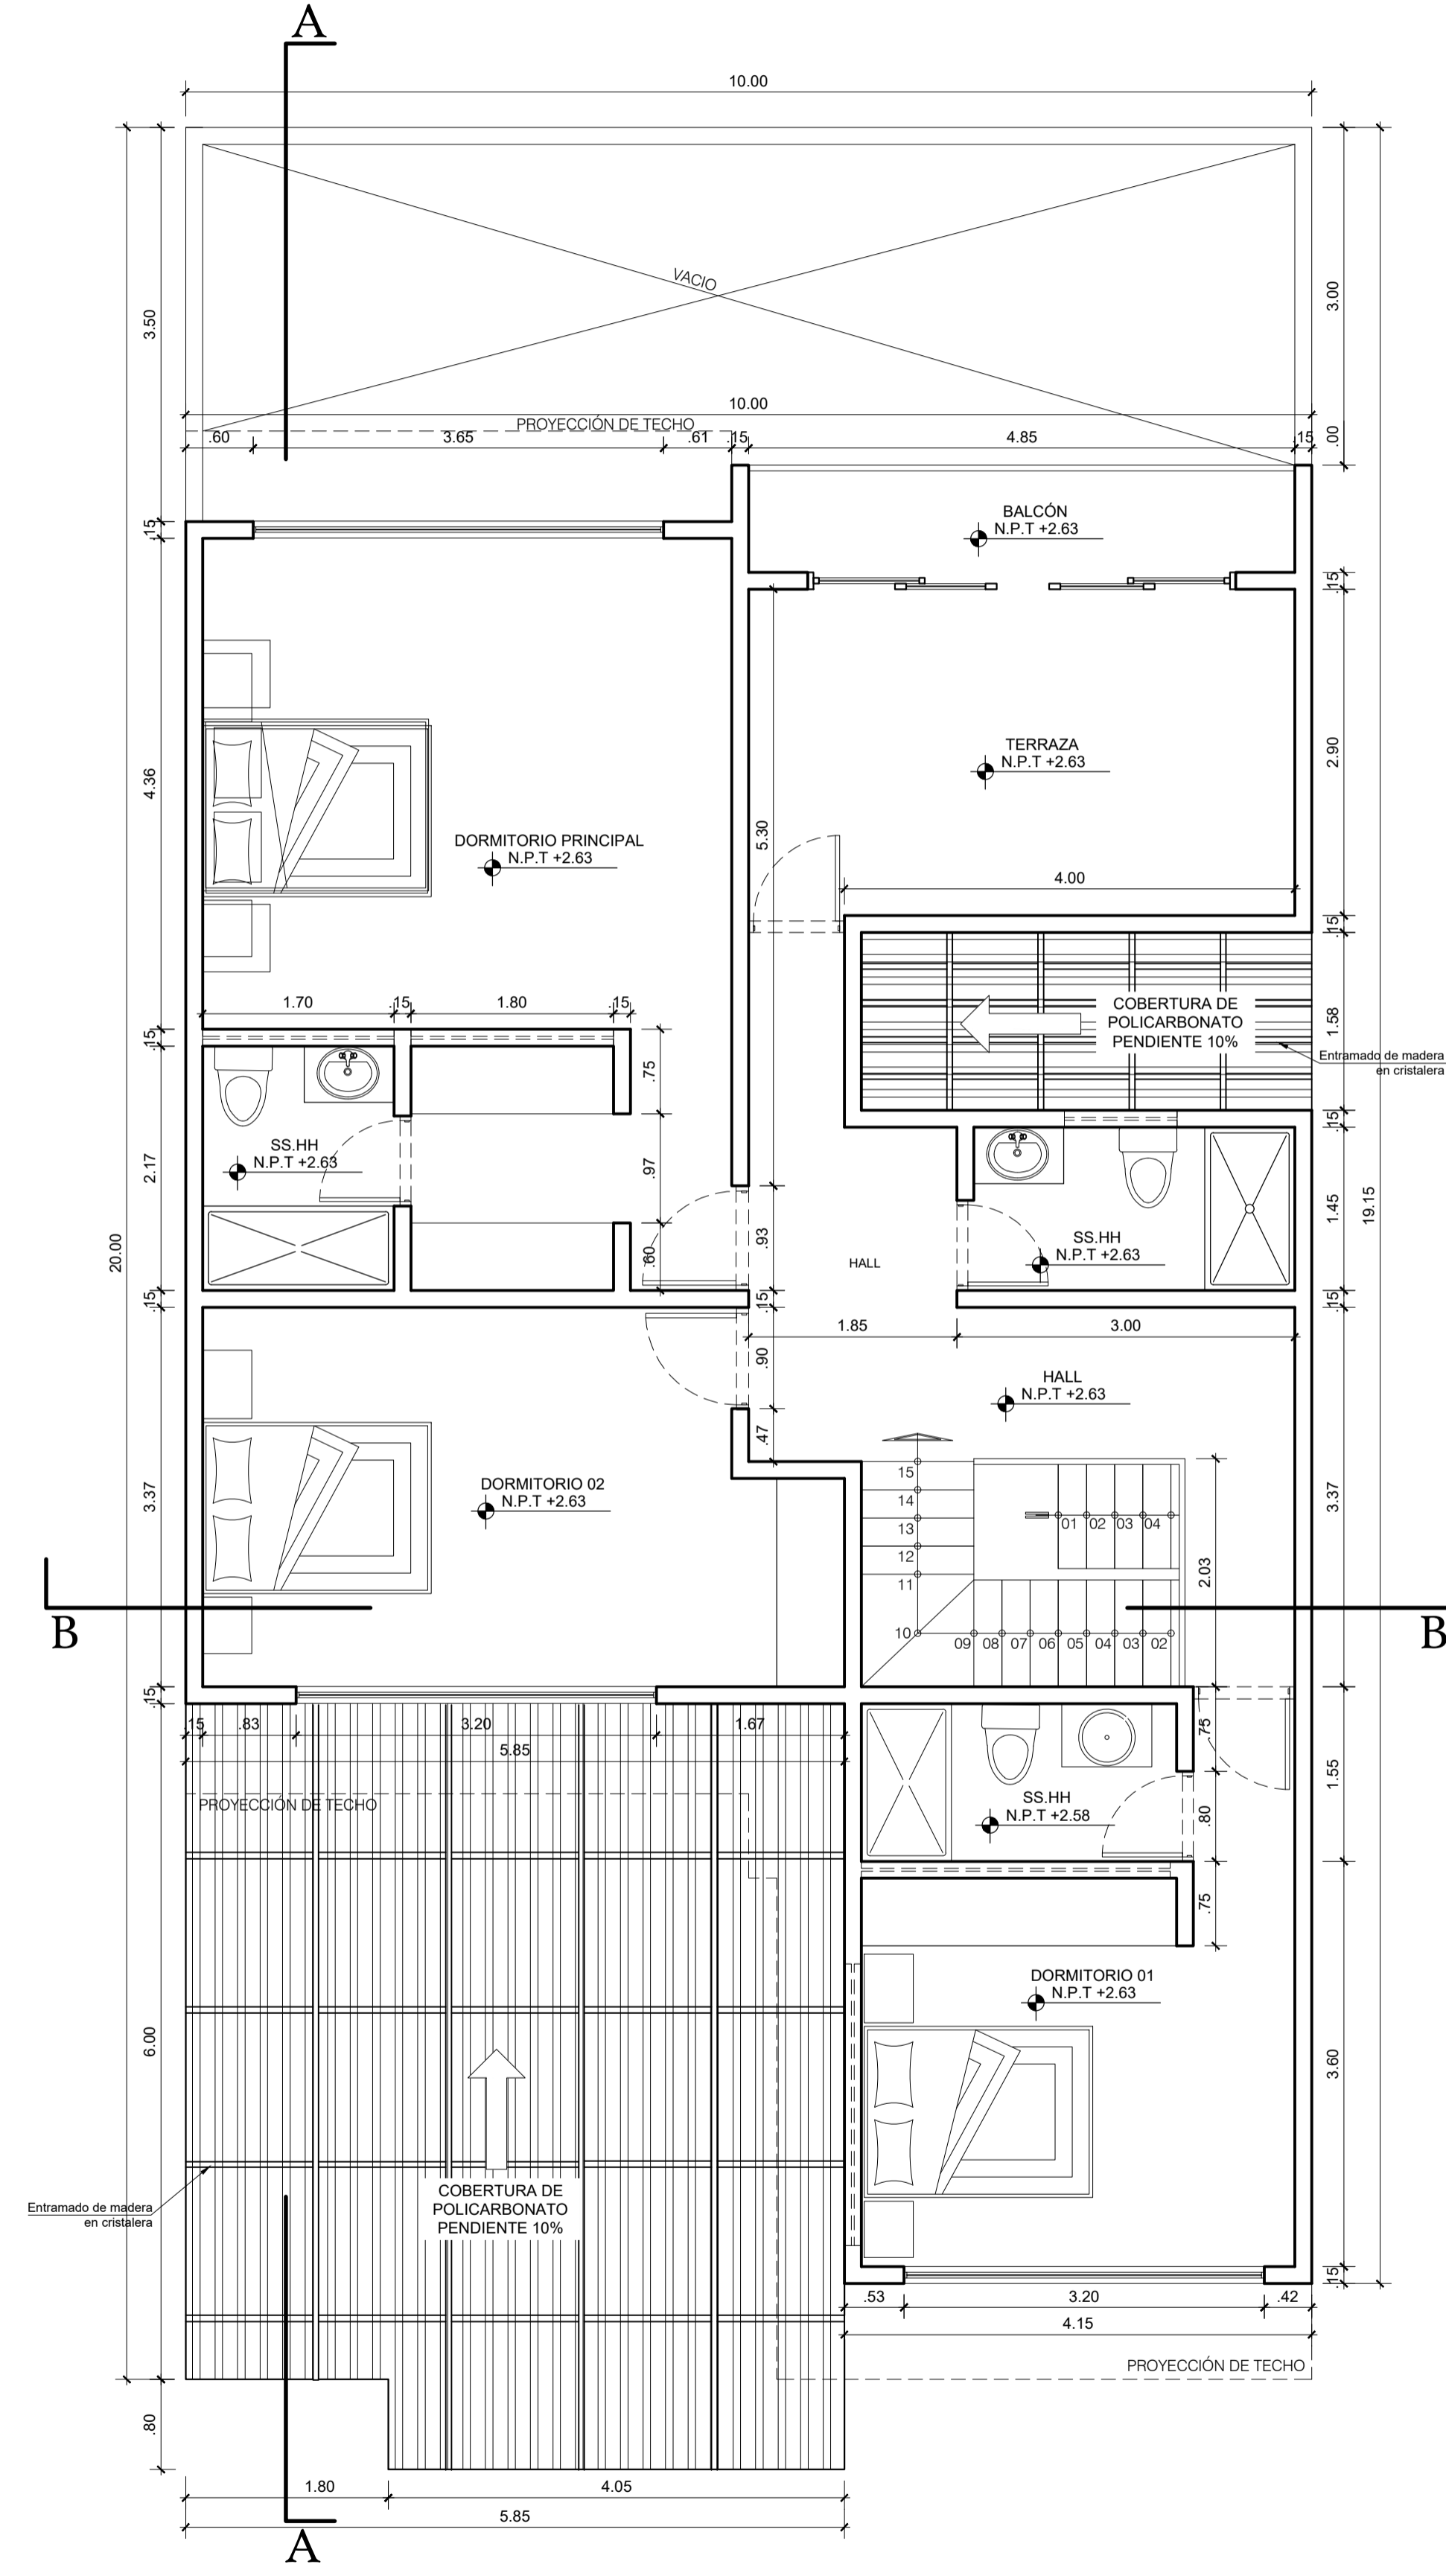

CASA GIRASOLES (OPCIÓN A)
TIPO DE EMPLAZAMIENTO - RELLENO 200 M2

PRIMER PISO
ESCALA: 1/50

SEGUNDO PISO
ESCALA: 1/50

PREPARADO POR:

IN NOVA
arquitectos

TELEFONOS:
976 - 388558
975 - 020601

MAIL:
innovaarq@innvaarquitectos.com

ELABORADO PARA:

CONDominio TERRAZAS
DEL SOL

PROYECTO:

VIVIENDA LOS
GIRASOLES
RELLENO 200 M2
(OPCIÓN A)

PLANO:

DISTRIBUCIÓN

UBICACIÓN ALTERNATIVA:

C. Poblado: Agocucho
Distrito: Cajamarca
Provincia: Cajamarca
Departamento: Cajamarca

ESCALA:

1 : 50

FECHA:

NOVIEMBRE 2022

DIBUJO:

C.T.G

NOTA :

LAMINA: