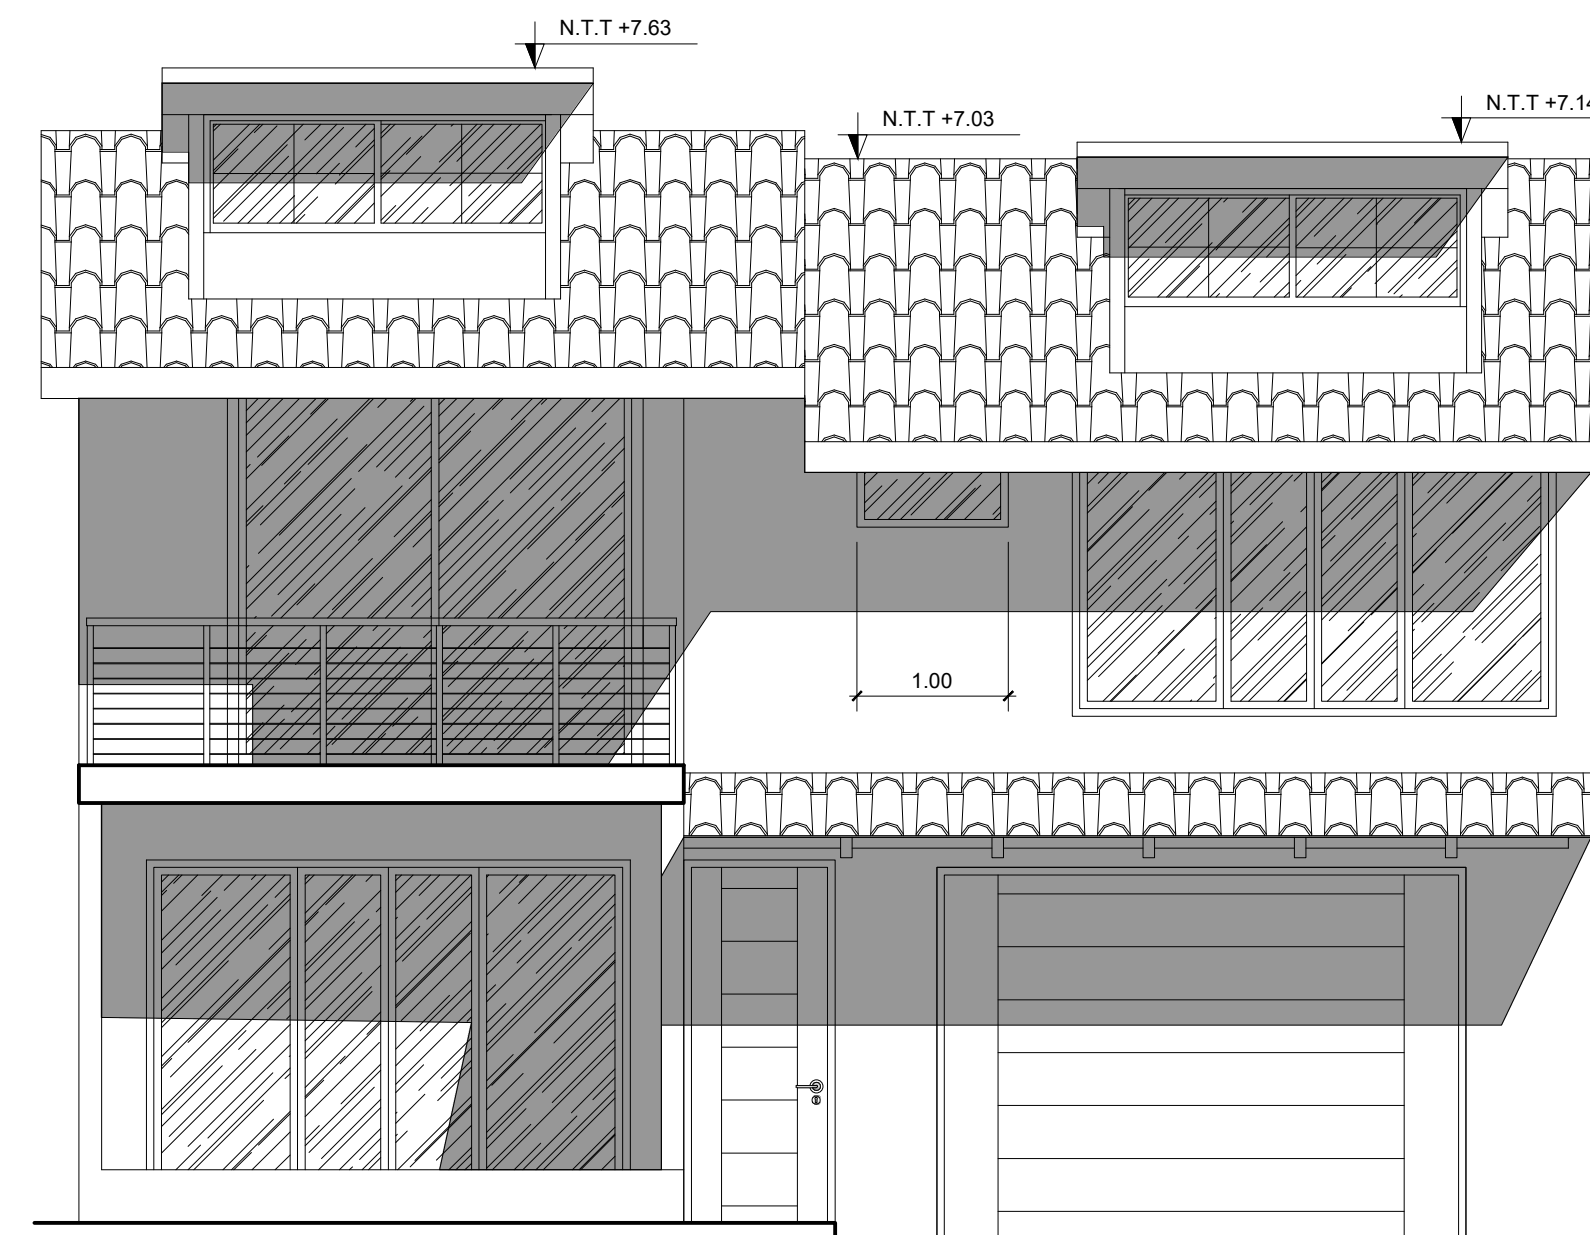

ELABORADO PARA:

CONDominio TERRAZAS
DEL SOL

PROYECTO:

VIVIENDA LOS
GIRASOLES
RELLENO 200 M2
(OPCIÓN B)

PLANO:

DISTRIBUCIÓN

UBICACIÓN ALTERNATIVA:

C. Poblado: Agocucho
Distrito: Cajamarca
Provincia: Cajamarca
Departamento: Cajamarca

ESCALA:

1 : 50

FECHA:

NOVIEMBRE 2022

DIBUJO:

C.T.G

NOTA :

LAMINA:

A1

PLANO DE TECHOS
ESCALA: 1/50

ELEVACIÓN PRINCIPAL
ESCALA: 1/50

PREPARADO POR:

TELEFONOS:

976 - 388558
975 - 020601

MAIL:

innvaarq@innvaarquitectos.com