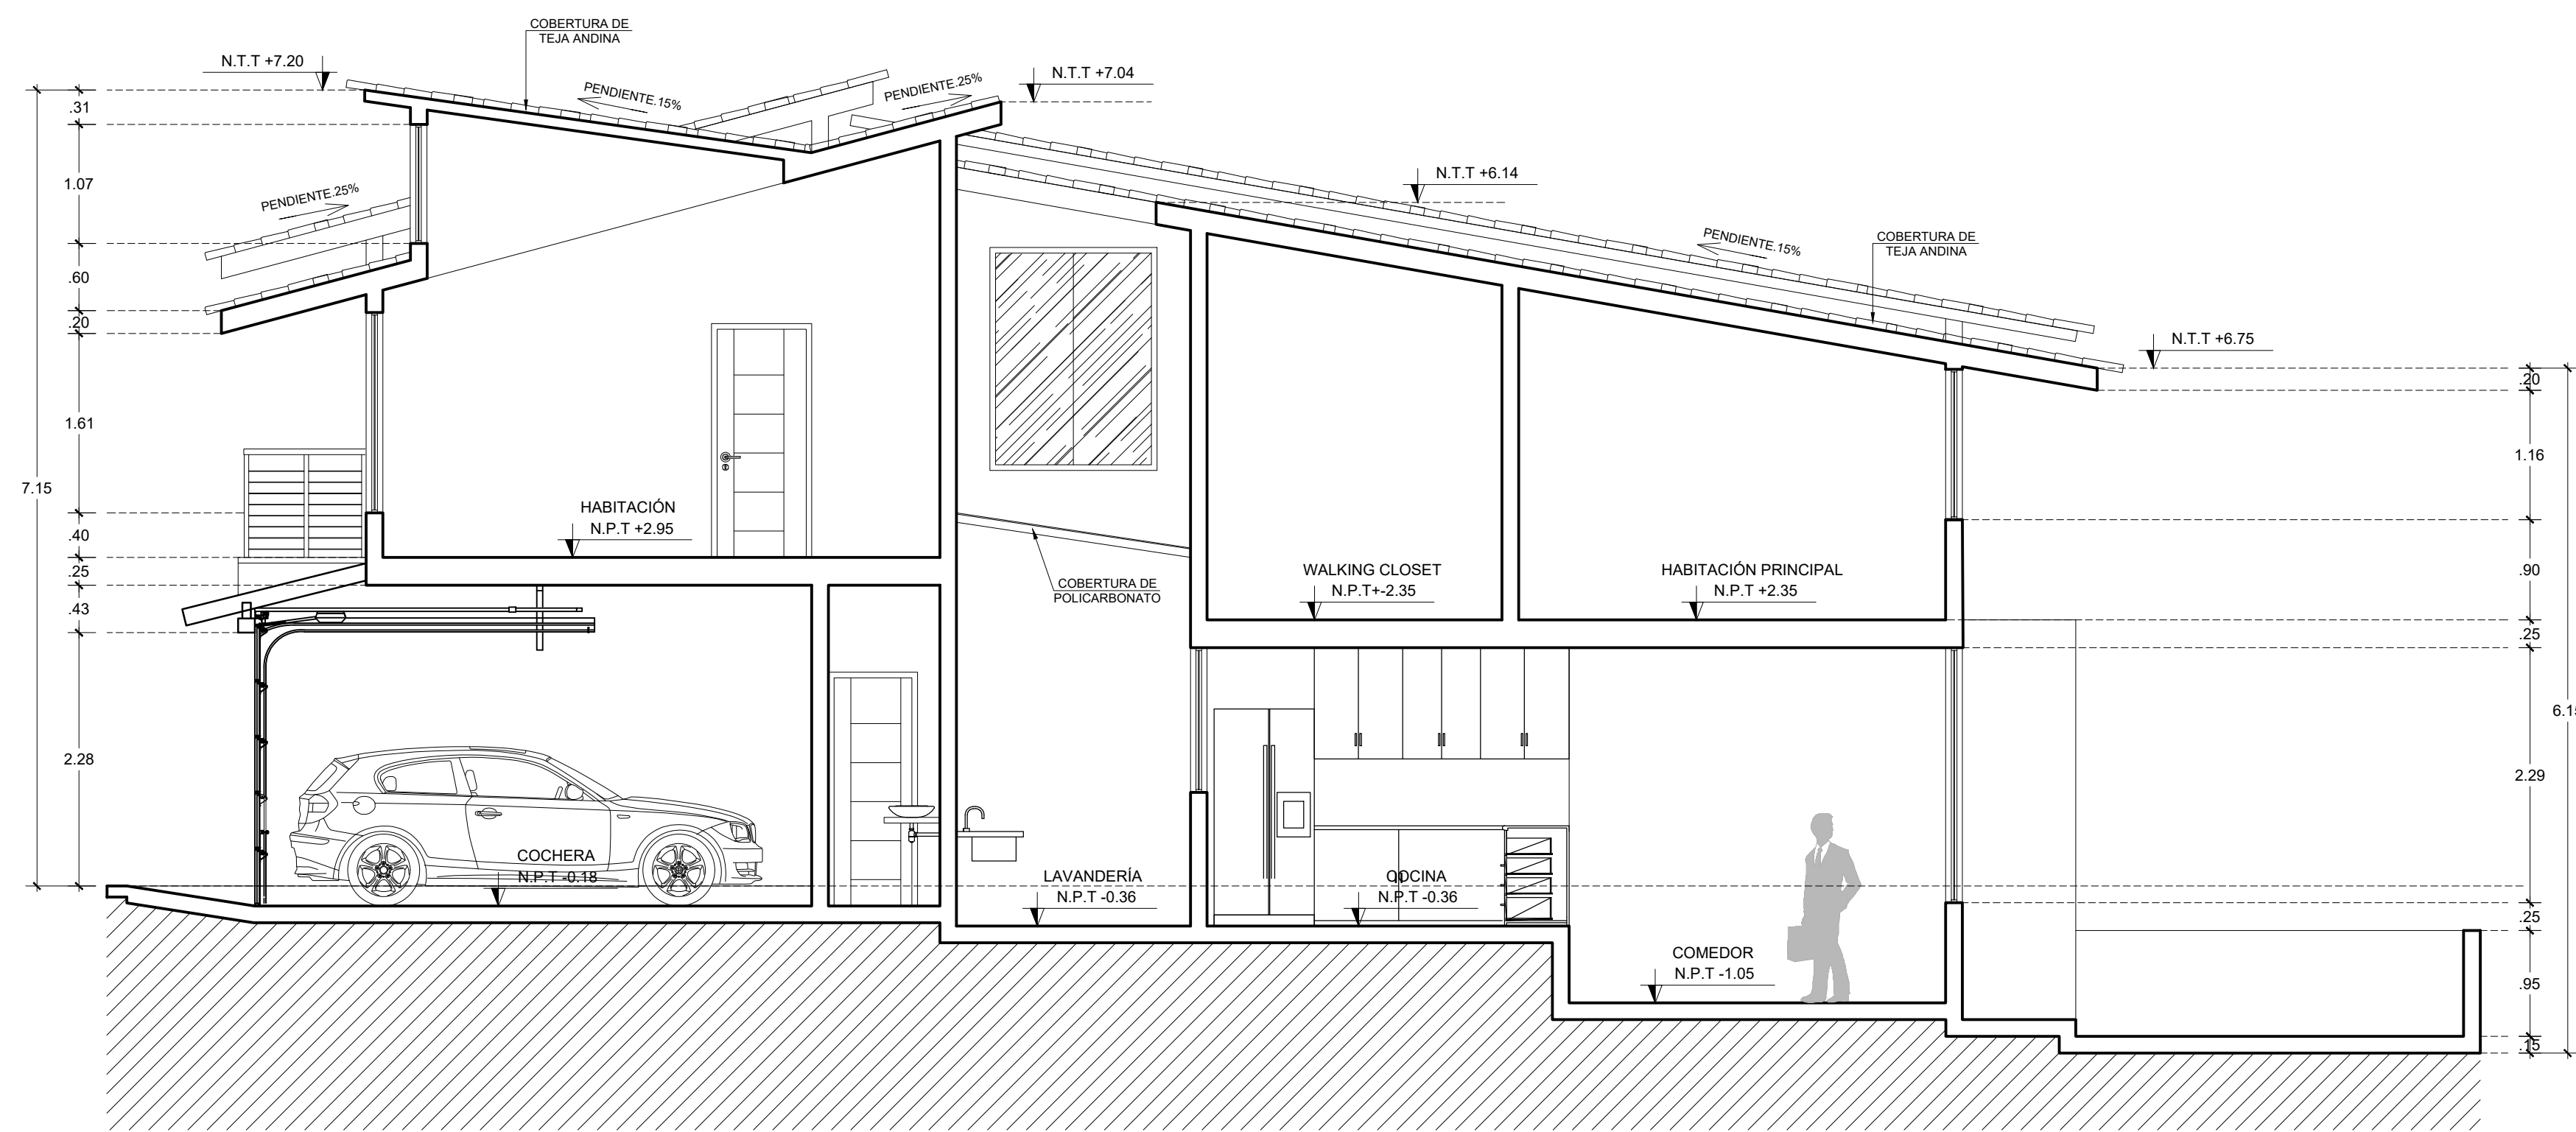

CORTE A - A
ESCALA: 1/50

PREPARADO POR:

TELEFONOS:

976 - 388558
975 - 020601

MAIL:

innovaarq@innvaarquitectos.com

ELABORADO PARA:

CONDOMINIO TERRAZAS
DEL SOL

PROYECTO:

VIVIENDA LOS
GIRASOLES
RELLENO 200 M2
(OPCIÓN B)

PLANO:

DISTRIBUCIÓN

UBICACIÓN ALTERNATIVA:

C. Poblado: Agocucho
Distrito: Cajamarca
Provincia: Cajamarca
Departamento: Cajamarca

ESCALA:

1 : 50

FECHA:

NOVIEMBRE 2022

DIBUJO:

C.T.G

NOTA :

LAMINA:

A3