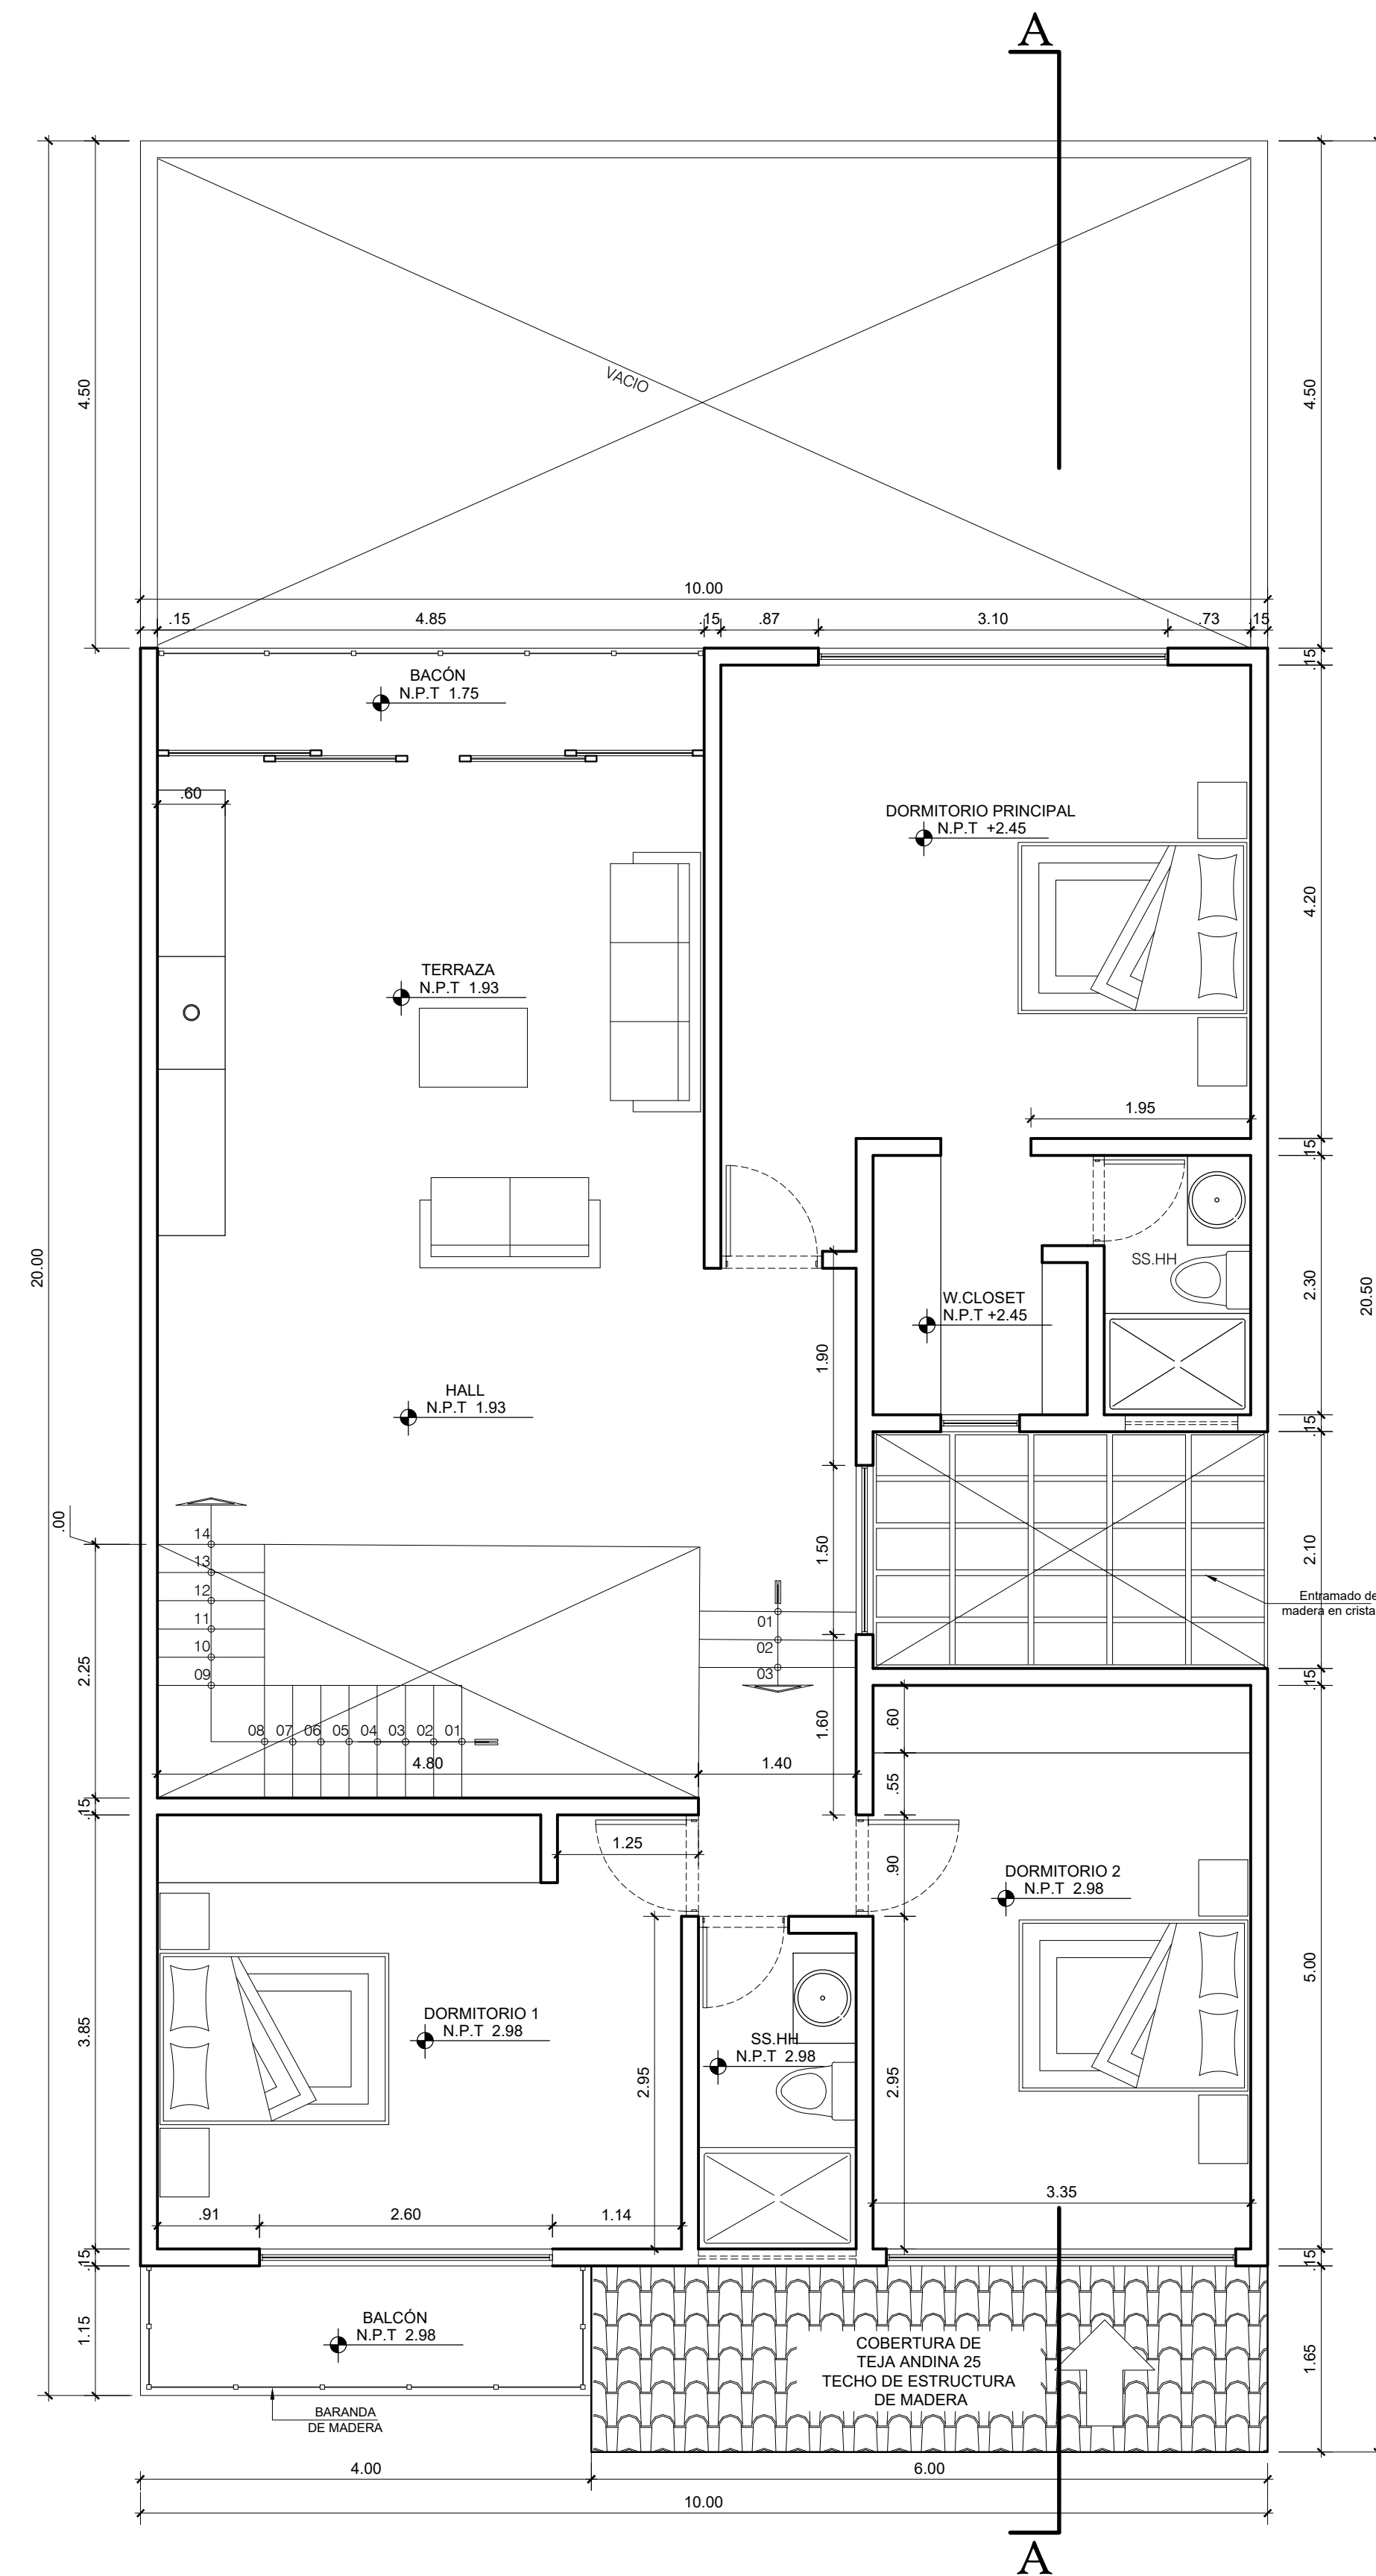

CASA GIRASOLES (OPCIÓN B)
TIPO DE EMPLAZAMIENTO - RELLENO 200 M2

PRIMER PISO
ESCALA: 1/50

SEGUNDO PISO
ESCALA: 1/50

PREPARADO POR:

TELEFONOS:

976 - 388558
975 - 020601

MAIL:

innovaarq@innovaarquitectos.com

ELABORADO PARA:

CONDominio TERRAZAS
DEL SOL

PROYECTO:

VIVIENDA LOS
GIRASOLES
RELLENO 200 M2
(OPCIÓN B)

PLANO:

DISTRIBUCIÓN

UBICACIÓN ALTERNATIVA:

C. Poblado: Agocucho
Distrito: Cajamarca
Provincia: Cajamarca
Departamento: Cajamarca

ESCALA:

1 : 50

FECHA:

NOVIEMBRE 2022

DIBUJO:

C.T.G

NOTA :

LAMINA: