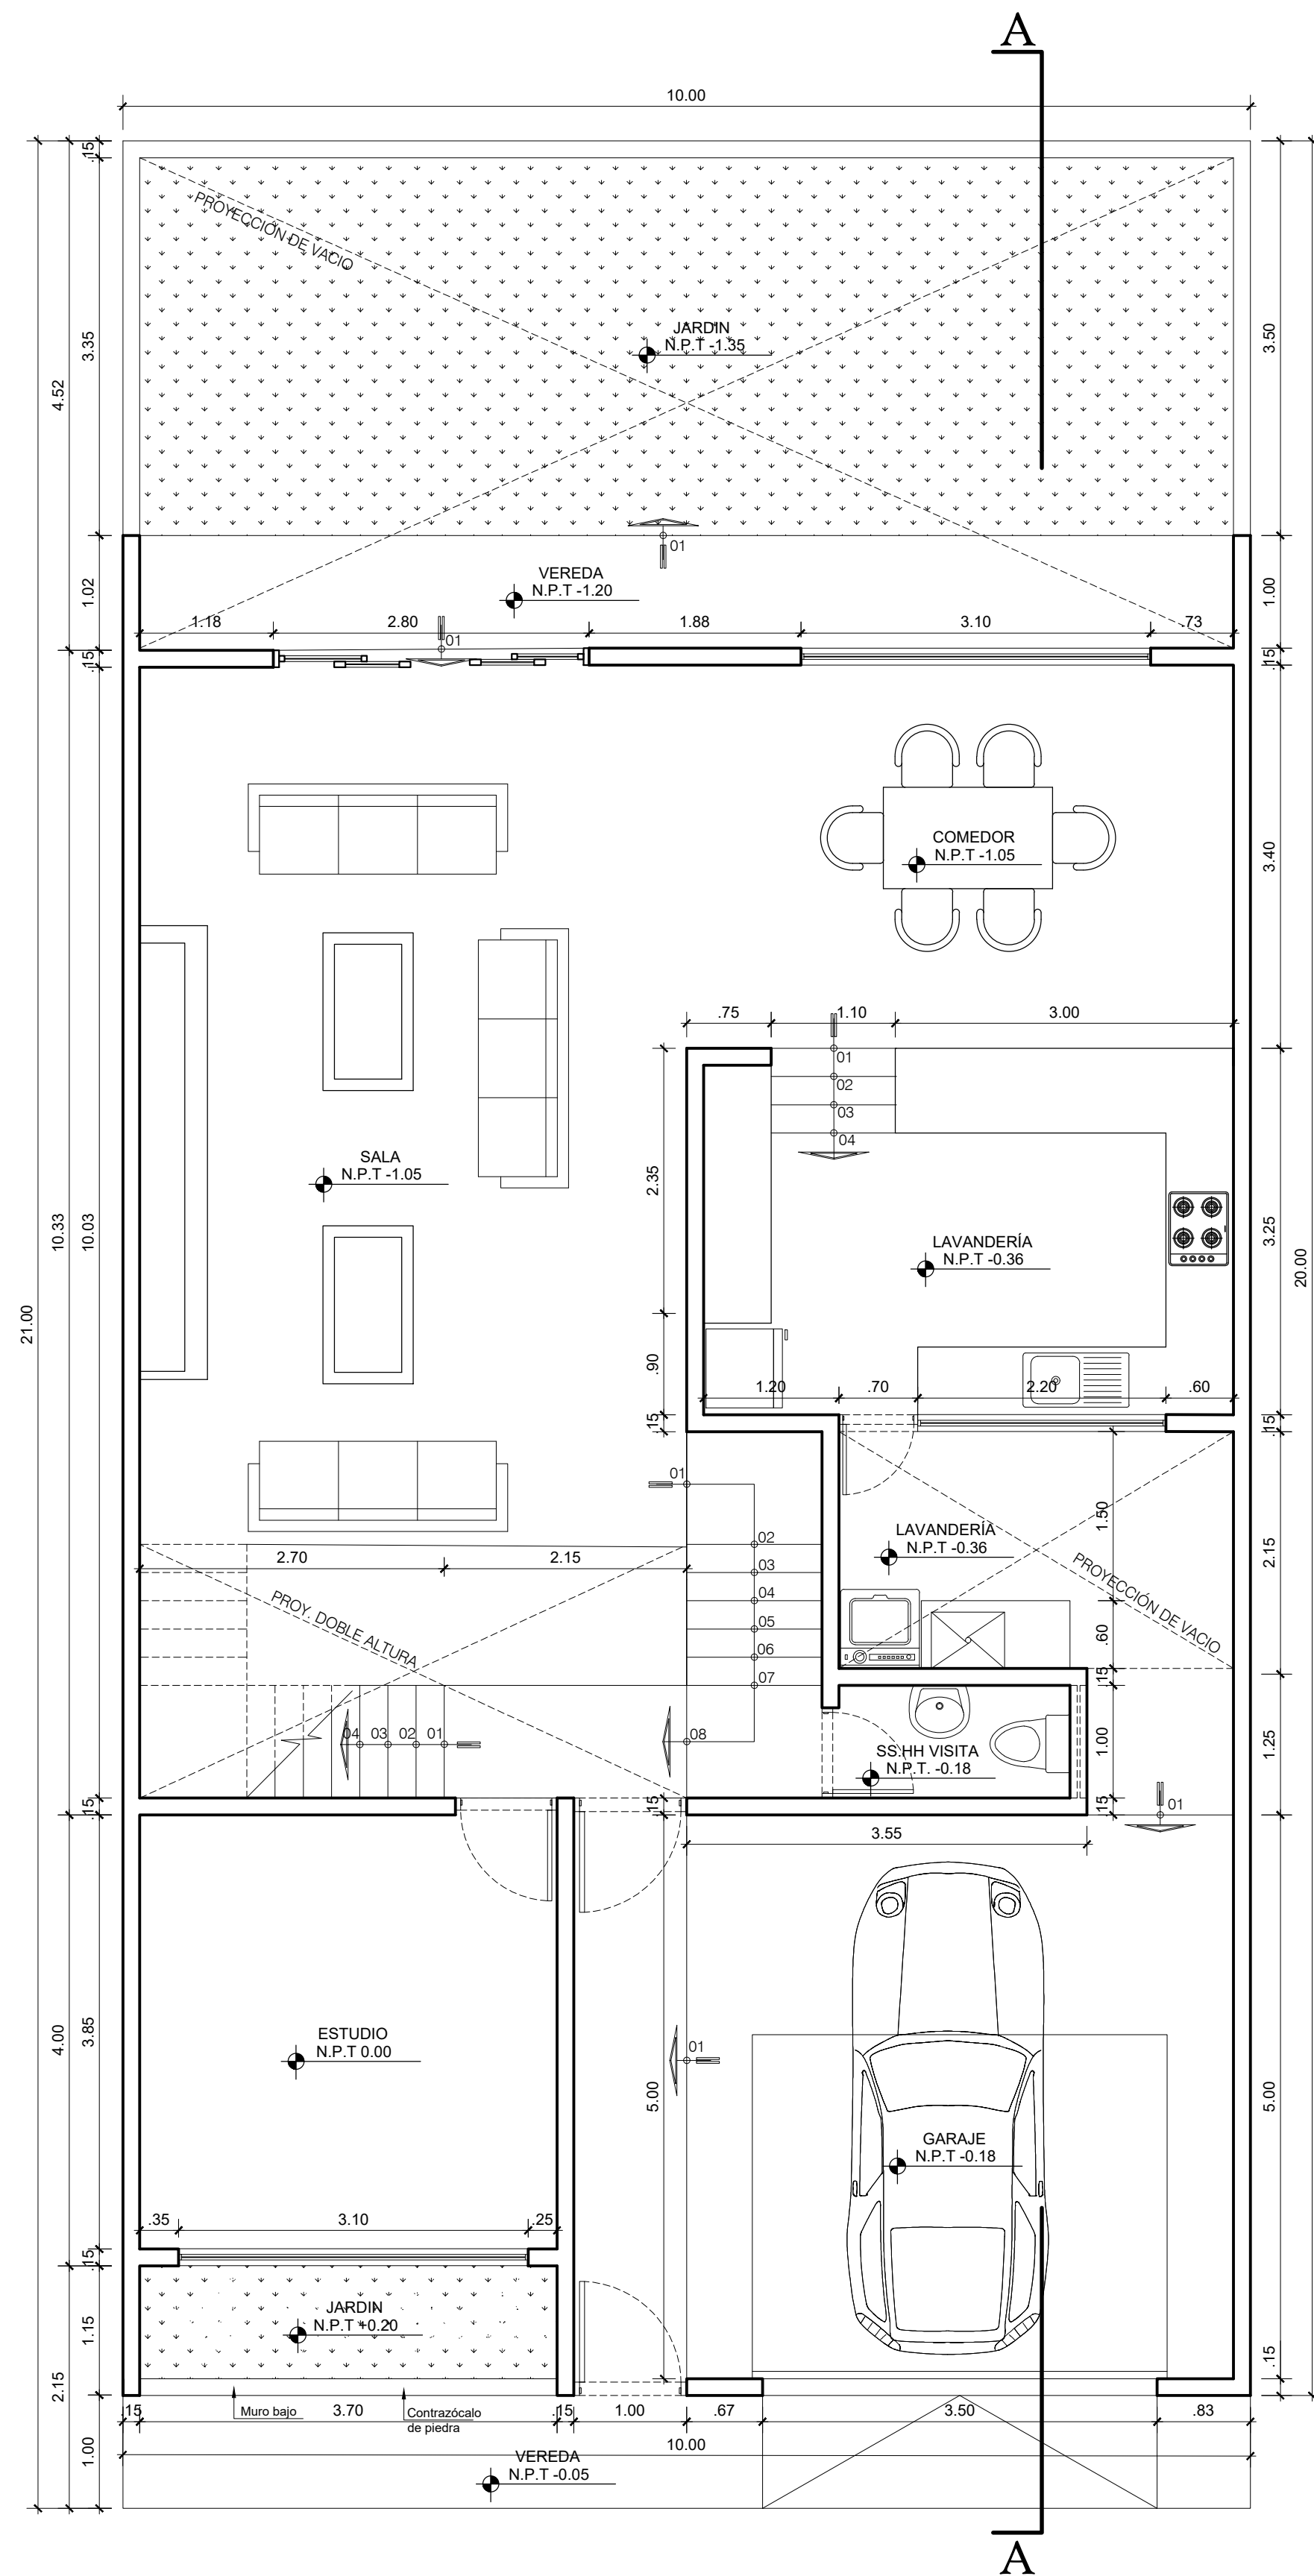

CASA GIRASOLES (OPCIÓN B)
TIPO DE EMPLAZAMIENTO - RELLENO 200 M2

PRIMER PISO
ESCALA: 1/50

SEGUNDO PISO
ESCALA: 1/50

PREPARADO POR:

TELEFONOS:

976 - 388558
975 - 020601

MAIL:

innovaarq@innovaarquitectos.com

ELABORADO PARA:

CONDominio TERRAZAS
DEL SOL

PROYECTO:

VIVIENDA LOS
GIRASOLES
RELLENO 200 M2
(OPCIÓN B)

PLANO:

DISTRIBUCIÓN

UBICACIÓN ALTERNATIVA:

C. Poblado: Agocucho
Distrito: Cajamarca
Provincia: Cajamarca
Departamento: Cajamarca

ESCALA:

1 : 50

FECHA:

NOVIEMBRE 2022

DIBUJO:

C.T.G

NOTA :

LAMINA: